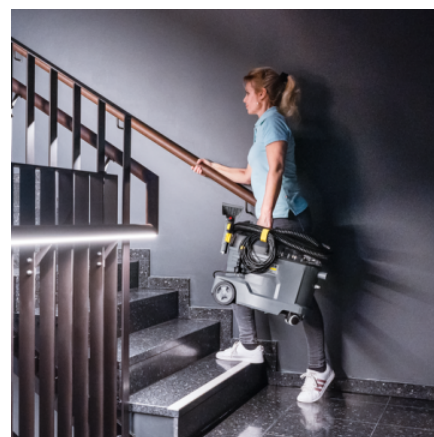

Lichtgewicht en compact, robuust ontwerp

- Moeiteloos, ook met één hand te transporteren over richels en trappen.
- Ontworpen voor lange periodes werken zonder moe te worden.
- Lange levensduur zorgt voor een hoog rendement.